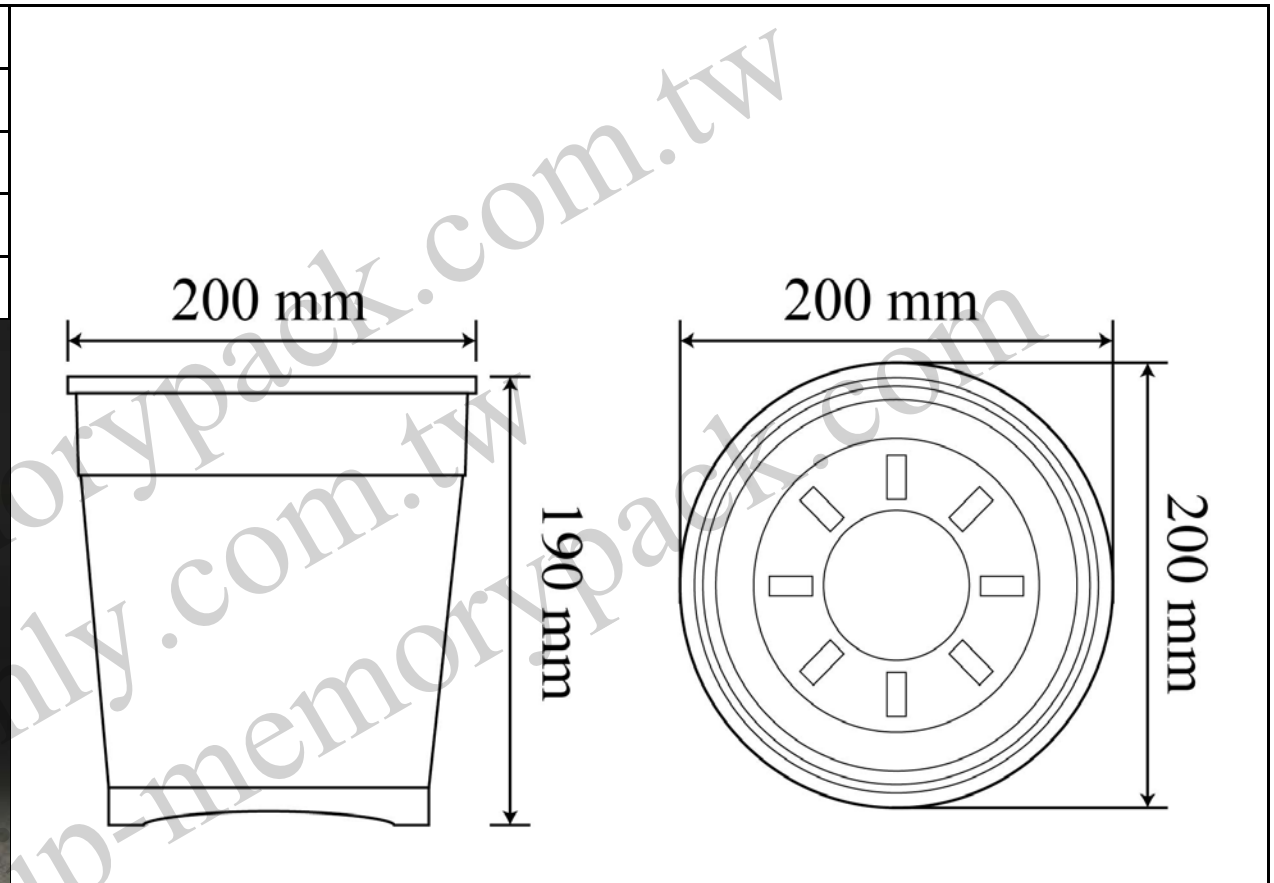

Model / 型號	FP200x190mm-SY
Diameter / 直徑	200mm
Height / 高度	190mm
Weight / 重量	135 g ±10%
Material / 材質	PP

Details about the Carton

Carton					container
Dimensions 外觀尺寸	cubic feet 才	PCS 數量	Net Weight 淨重	Gross Weight 毛重	1 x 20ft container = 235 cartons 1 x 40ft container = 500 cartons 1 x 40ft high container = 570 cartons 1 x 45ft container = 625 cartons
560 x 445 x 440mm	4	60 pcs (5x12pcs)	8.1 kgs	9.75 kgs