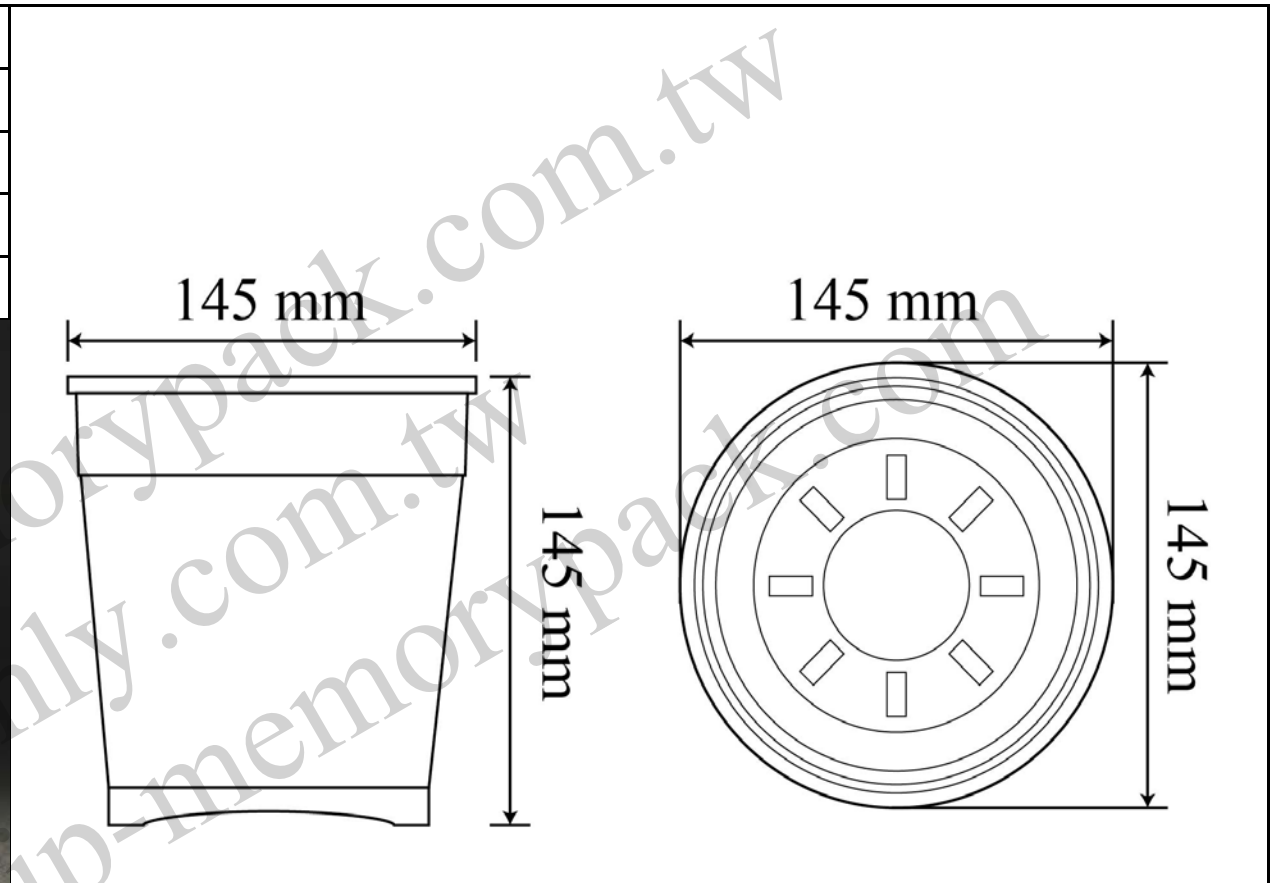

Model / 型號	FP145x145mm-SY
Diameter / 直徑	145mm
Height / 高度	145mm
Weight / 重量	55 g ±10%
Material / 材質	PP

Details about the Carton

Carton					container
Dimensions 外觀尺寸	cubic feet 才	PCS 數量	Net Weight 淨重	Gross Weight 毛重	1 x 20ft container = 235 cartons 1 x 40ft container = 500 cartons 1 x 40ft high container = 570 cartons 1 x 45ft container = 625 cartons
560 x 445 x 440mm	4	117 pcs (3x3x13pcs)	6.44 kgs	8.09 kgs