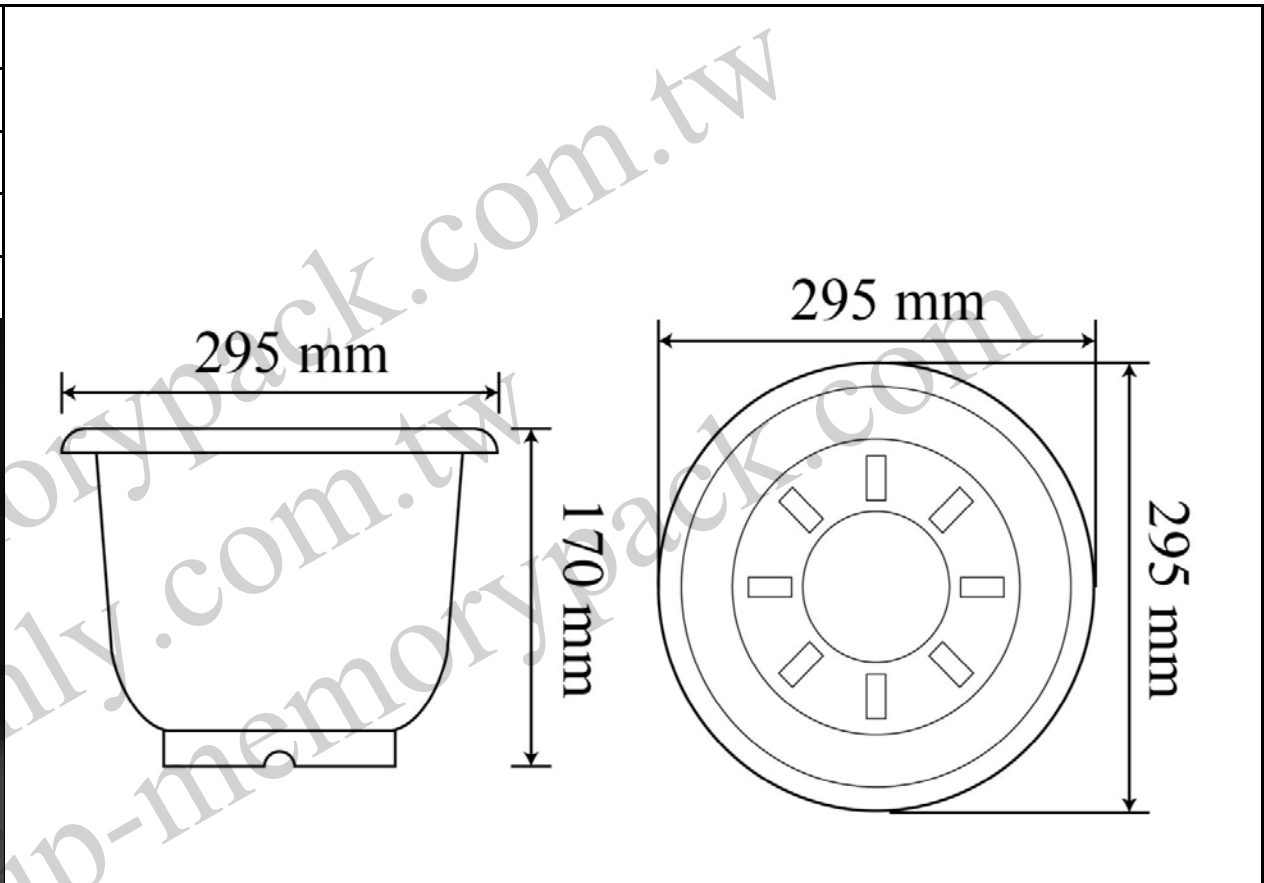

Model / 型號	FP232x210mm-SY
Diameter / 直徑	232mm
Height / 高度	210mm
Weight / 重量	210 g ±10%
Material / 材質	PP

Details about the Carton

Carton					container
Dimensions 外觀尺寸	cubic feet 才	PCS 數量	Net Weight 淨重	Gross Weight 毛重	1 x 20ft container = 235 cartons 1 x 40ft container = 500 cartons 1 x 40ft high container = 570 cartons 1 x 45ft container = 625 cartons
560 x 445 x 440mm	4	30 pcs (3x10pcs)	6.3 kgs	7.95 kgs	

Model / 型號	FP233x220mm-SY	
Diameter / 直徑	233mm	
Height / 高度	220mm	
Weight / 重量	220 g ±10%	
Material / 材質	PP	

Details about the Carton

Carton					container
Dimensions 外觀尺寸	cubic feet 才	PCS 數量	Net Weight 淨重	Gross Weight 毛重	1 x 20ft container = 235 cartons 1 x 40ft container = 500 cartons 1 x 40ft high container = 570 cartons 1 x 45ft container = 625 cartons
560 x 445 x 440mm	4	27 pcs (3x9pcs)	5.94 kgs	7.59 kgs	

Model / 型號	FP235x150mm-SY	
Diameter / 直徑	235mm	
Height / 高度	150mm	
Weight / 重量	140 g ±10%	
Material / 材質	PP	

Details about the Carton

Carton					container
Dimensions 外觀尺寸	cubic feet 才	PCS 數量	Net Weight 淨重	Gross Weight 毛重	1 x 20ft container = 235 cartons 1 x 40ft container = 500 cartons 1 x 40ft high container = 570 cartons 1 x 45ft container = 625 cartons
560 x 445 x 440mm	4	57 pcs (3x19pcs)	7.98 kgs	9.63 kgs	

Model / 型號	FP295x170mm-SY
Diameter / 直徑	295mm
Height / 高度	170mm
Weight / 重量	260 g ±10%
Material / 材質	PP

Details about the Carton

Carton					container
Dimensions 外觀尺寸	cubic feet 才	PCS 數量	Net Weight 淨重	Gross Weight 毛重	1 x 20ft container = 235 cartons 1 x 40ft container = 500 cartons 1 x 40ft high container = 570 cartons 1 x 45ft container = 625 cartons
560 x 445 x 440mm	4	25 pcs (25x1pcs)	6.5 kgs	8.15 kgs	