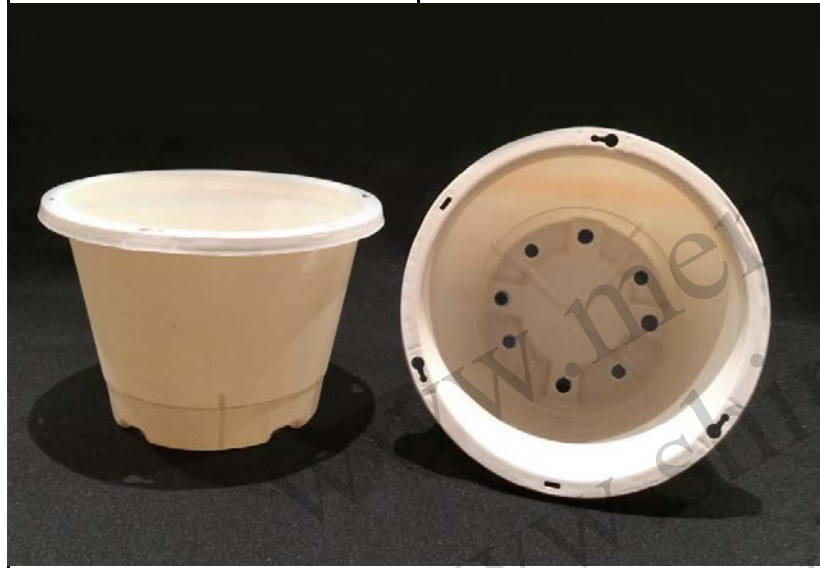

Model / 型號	FP170x113mm-SY
Diameter / 直徑	170mm
Height / 高度	113mm
Weight / 重量	56 g ±10%
Material / 材質	PP

Details about the Carton

Carton					container
Dimensions 外觀尺寸	cubic feet 才	PCS 數量	Net Weight 淨重	Gross Weight 毛重	1 x 20ft container = 235 cartons 1 x 40ft container = 500 cartons 1 x 40ft high container = 570 cartons 1 x 45ft container = 625 cartons
560 x 445 x 440mm	4	234 pcs (3x2x39pcs)	13.11 kgs	14.76 kgs