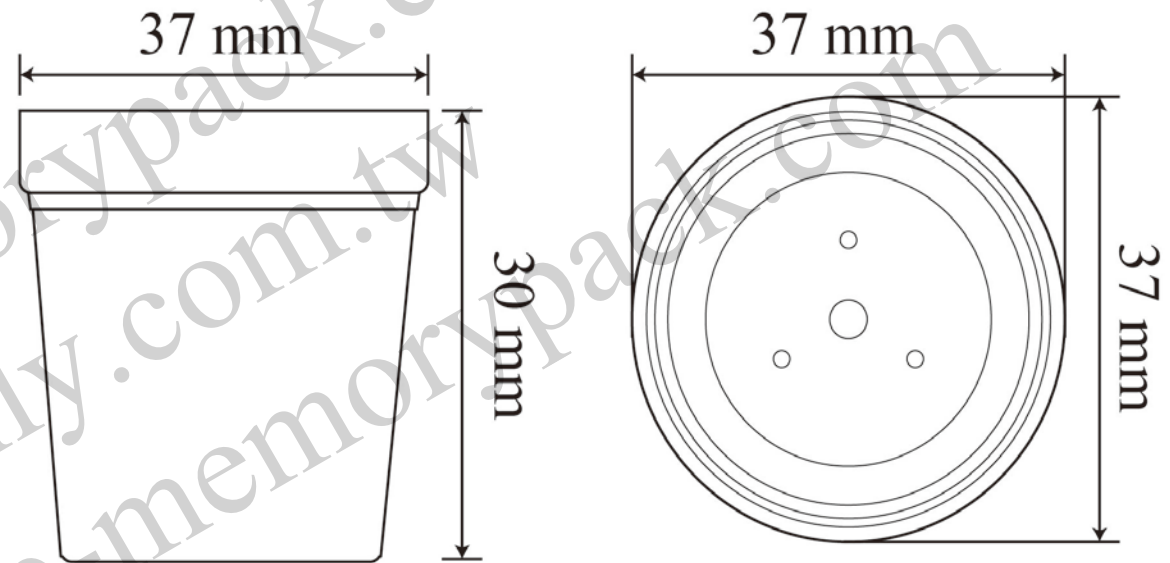

Model / 型號	FP37x30mm-SY
Diameter / 直徑	37mm
Height / 高度	30mm
Weight / 重量	3.7g ±10%
Material / 材質	PP

Details about the Carton

Carton					container
Dimensions 外觀尺寸	cubic feet 才	PCS 數量	Net Weight 淨重	Gross Weight 毛重	1 x 20ft container = 235 cartons 1 x 40ft container = 500 cartons 1 x 40ft high container = 570 cartons 1 x 45ft container = 625 cartons
560 x 445 x 440mm	4	2000 pcs	7.4 kgs	9.05 kgs	

Model / 型號	FP85x68mm-SY	  
Diameter / 直徑	85mm	
Height / 高度	68mm	
Weight / 重量	11.4g ±10%	
Material / 材質	PP	

Details about the Carton

Carton					container
Dimensions 外觀尺寸	cubic feet 才	PCS 數量	Net Weight 淨重	Gross Weight 毛重	1 x 20ft container = 235 cartons 1 x 40ft container = 500 cartons 1 x 40ft high container = 570 cartons 1 x 45ft container = 625 cartons
560 x 445 x 440mm	4		kgs	1.65	

Model / 型號	FP88x70mm-SY	  
Diameter / 直徑	88mm	
Height / 高度	70mm	
Weight / 重量	11.4g ±10%	
Material / 材質	PP	

Details about the Carton

Carton					container
Dimensions 外觀尺寸	cubic feet 才	PCS 數量	Net Weight 淨重	Gross Weight 毛重	1 x 20ft container = 235 cartons 1 x 40ft container = 500 cartons 1 x 40ft high container = 570 cartons 1 x 45ft container = 625 cartons
560 x 445 x 440mm	4	1680 pcs (6x4x70pcs)	19.16 kgs	20.81 kgs	

Model / 型號	FP145x135mm-SY
Diameter / 直徑	145mm
Height / 高度	135mm
Weight / 重量	53.2g ±10%
Material / 材質	PP

Details about the Carton

Carton					container
Dimensions 外觀尺寸	cubic feet 才	PCS 數量	Net Weight 淨重	Gross Weight 毛重	1 x 20ft container = 235 cartons 1 x 40ft container = 500 cartons 1 x 40ft high container = 570 cartons 1 x 45ft container = 625 cartons
560 x 445 x 440mm	4	405 pcs (3x3x45pcs)	21.55 kgs	23.2 kgs	