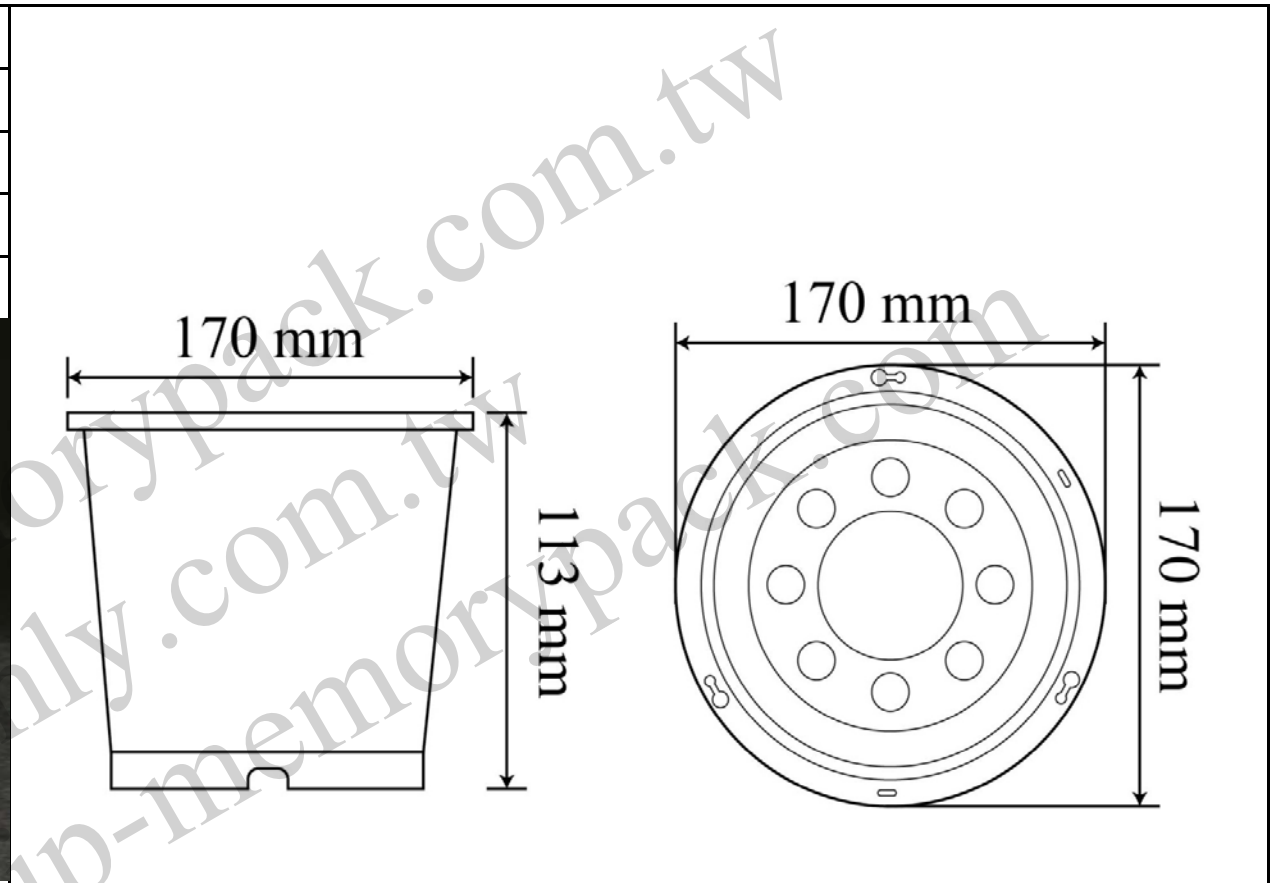

Model / 型號	FP170x113mm-SY
Diameter / 直徑	170mm
Height / 高度	113mm
Weight / 重量	56 g ±10%
Material / 材質	PP

Details about the Carton

Carton					container
Dimensions 外觀尺寸	cubic feet 才	PCS 數量	Net Weight 淨重	Gross Weight 毛重	1 x 20ft container = 235 cartons 1 x 40ft container = 500 cartons 1 x 40ft high container = 570 cartons 1 x 45ft container = 625 cartons
560 x 445 x 440mm	4	234 pcs (3x2x39pcs)	13.11 kgs	14.76 kgs