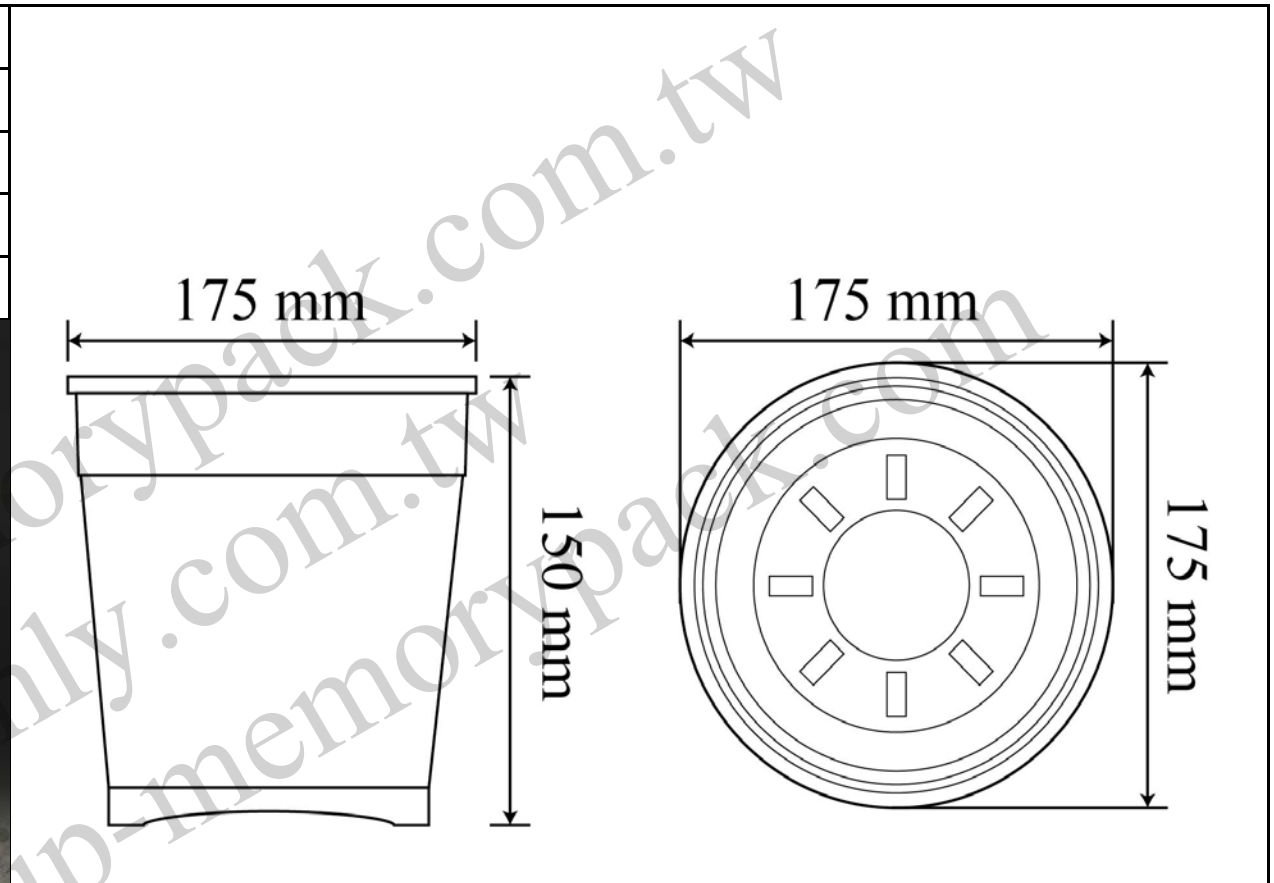

Model / 型號	FP175x150mm-SY
Diameter / 直徑	175mm
Height / 高度	150mm
Weight / 重量	86.3g ±10%
Material / 材質	PP

Details about the Carton

Carton					container
Dimensions 外觀尺寸	cubic feet 才	PCS 數量	Net Weight 淨重	Gross Weight 毛重	1 x 20ft container = 235 cartons 1 x 40ft container = 500 cartons 1 x 40ft high container = 570 cartons 1 x 45ft container = 625 cartons
560 x 445 x 440mm	4	138 pcs (3x2x23pcs)	11.91 kgs	13.56 kgs