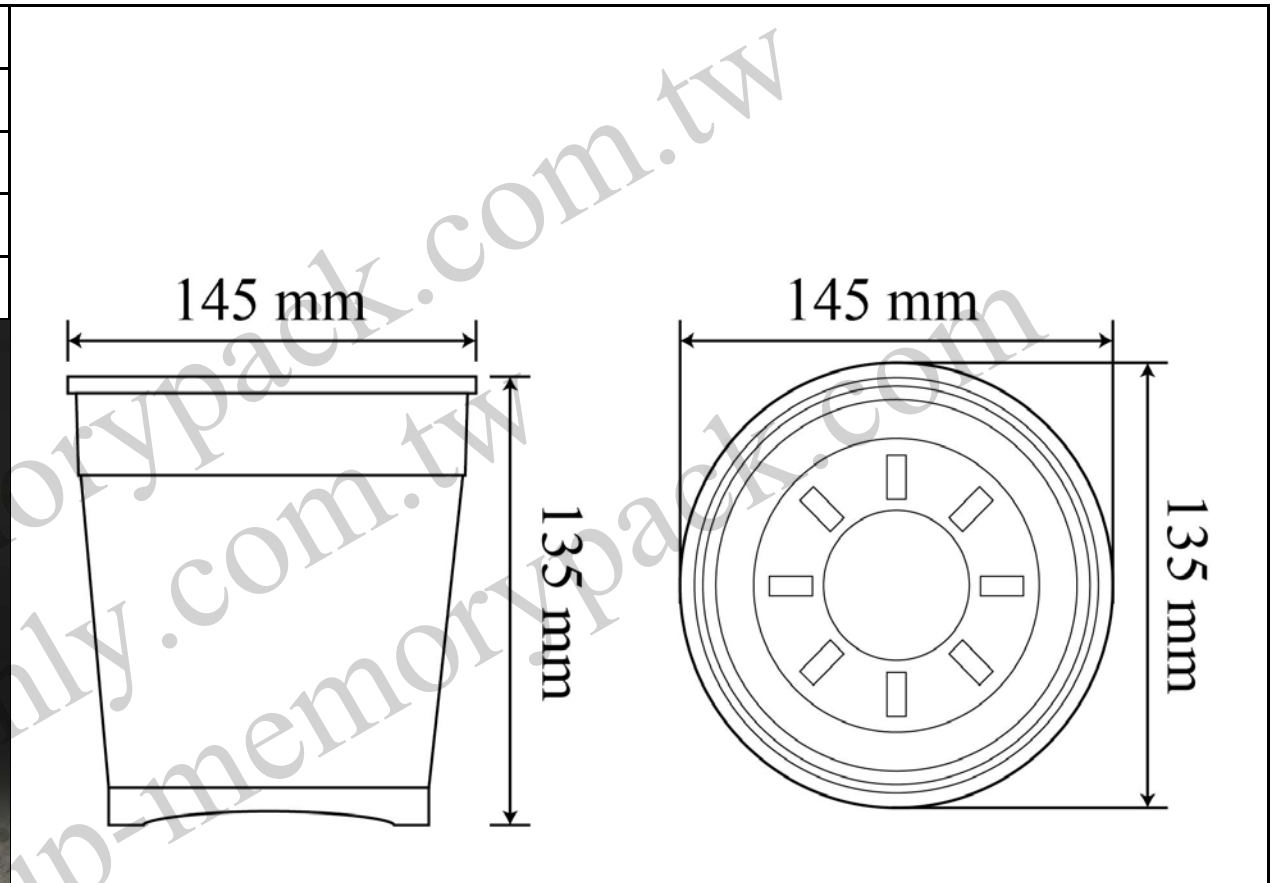

Model / 型號	FP145x135mm-SY
Diameter / 直徑	145mm
Height / 高度	135mm
Weight / 重量	53.2g ±10%
Material / 材質	PP

Details about the Carton

Carton					container
Dimensions 外觀尺寸	cubic feet 才	PCS 數量	Net Weight 淨重	Gross Weight 毛重	1 x 20ft container = 235 cartons 1 x 40ft container = 500 cartons 1 x 40ft high container = 570 cartons 1 x 45ft container = 625 cartons
560 x 445 x 440mm	4	405 pcs (3x3x45pcs)	21.55 kgs	23.2 kgs