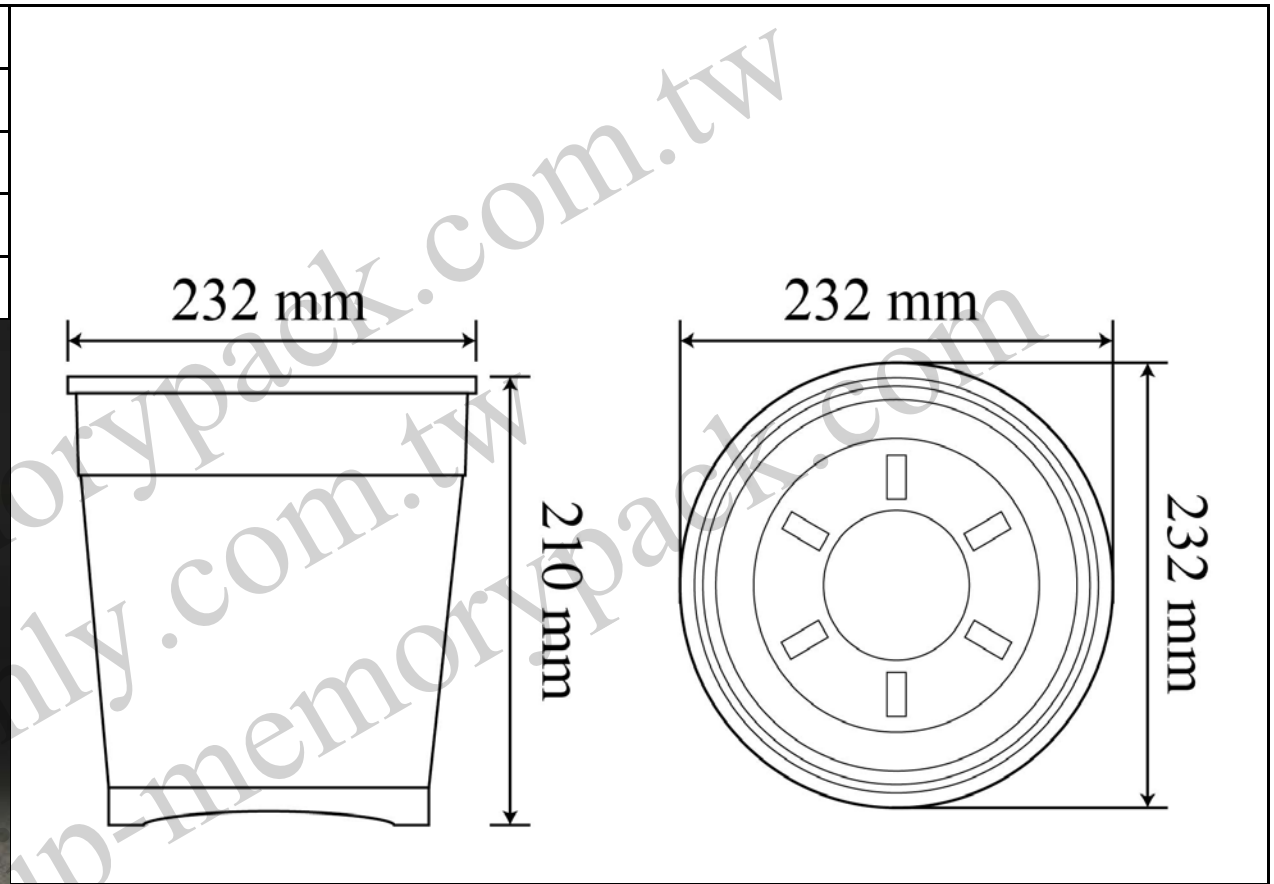

Model / 型號	FP232x210mm-SY
Diameter / 直徑	232mm
Height / 高度	210mm
Weight / 重量	210 g ±10%
Material / 材質	PP

Details about the Carton

Carton					container
Dimensions 外觀尺寸	cubic feet 才	PCS 數量	Net Weight 淨重	Gross Weight 毛重	1 x 20ft container = 235 cartons 1 x 40ft container = 500 cartons 1 x 40ft high container = 570 cartons 1 x 45ft container = 625 cartons
560 x 445 x 440mm	4	30 pcs (3x10pcs)	6.3 kgs	7.95 kgs