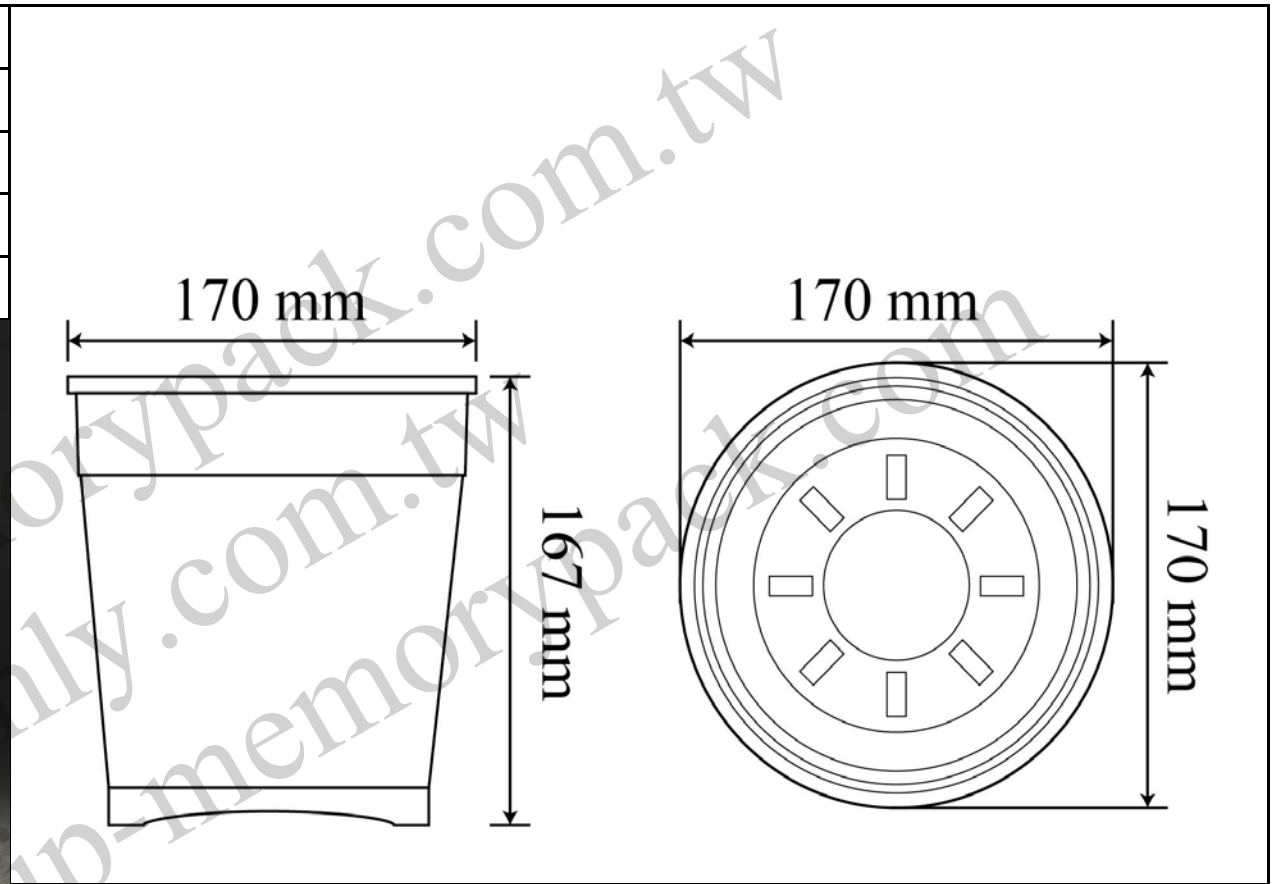

Model / 型號	FP170x167mm-SY
Diameter / 直徑	170mm
Height / 高度	167mm
Weight / 重量	83g ±10%
Material / 材質	PP

Details about the Carton

Carton					container
Dimensions 外觀尺寸	cubic feet 才	PCS 數量	Net Weight 淨重	Gross Weight 毛重	1 x 20ft container = 235 cartons 1 x 40ft container = 500 cartons 1 x 40ft high container = 570 cartons 1 x 45ft container = 625 cartons
560 x 445 x 440mm	4	132 pcs (3x2x22pcs)	10.96 kgs	12.61 kgs