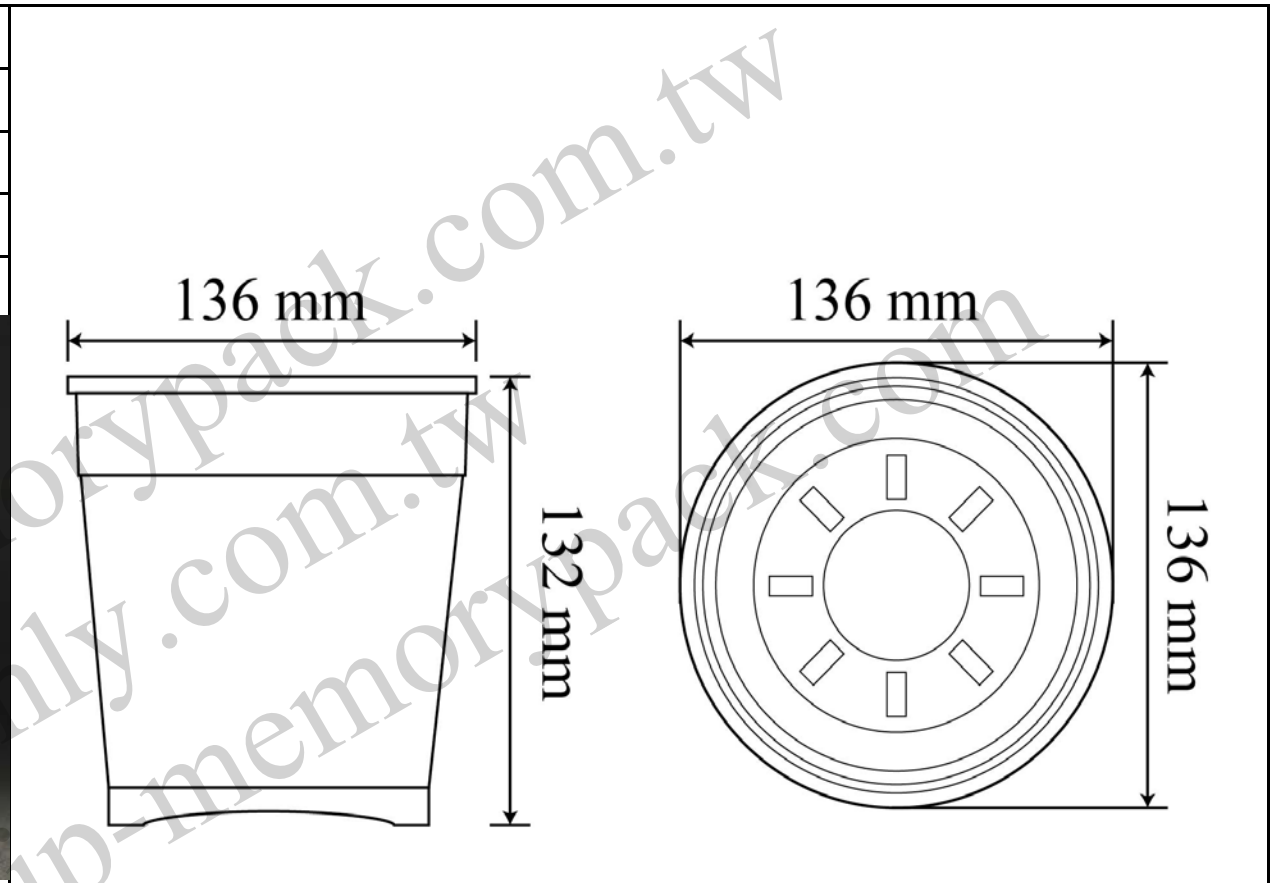

Model / 型號	FP37x30mm-SY
Diameter / 直徑	37mm
Height / 高度	30mm
Weight / 重量	3.7g ±10%
Material / 材質	PP

Details about the Carton

Carton					container
Dimensions 外觀尺寸	cubic feet 才	PCS 數量	Net Weight 淨重	Gross Weight 毛重	1 x 20ft container = 235 cartons 1 x 40ft container = 500 cartons 1 x 40ft high container = 570 cartons 1 x 45ft container = 625 cartons
560 x 445 x 440mm	4	2000 pcs	7.4 kgs	9.05 kgs	

Model / 型號	FP85x68mm-SY	  
Diameter / 直徑	85mm	
Height / 高度	68mm	
Weight / 重量	11.4g ±10%	
Material / 材質	PP	

Details about the Carton

Carton					container
Dimensions 外觀尺寸	cubic feet 才	PCS 數量	Net Weight 淨重	Gross Weight 毛重	1 x 20ft container = 235 cartons 1 x 40ft container = 500 cartons 1 x 40ft high container = 570 cartons 1 x 45ft container = 625 cartons
560 x 445 x 440mm	4		kgs	1.65	

Model / 型號	FP88x70mm-SY	  
Diameter / 直徑	88mm	
Height / 高度	70mm	
Weight / 重量	11.4g ±10%	
Material / 材質	PP	

Details about the Carton

Carton					container
Dimensions 外觀尺寸	cubic feet 才	PCS 數量	Net Weight 淨重	Gross Weight 毛重	1 x 20ft container = 235 cartons 1 x 40ft container = 500 cartons 1 x 40ft high container = 570 cartons 1 x 45ft container = 625 cartons
560 x 445 x 440mm	4	1680 pcs (6x4x70pcs)	19.16 kgs	20.81 kgs	

Model / 型號	FP136x132mm-SY
Diameter / 直徑	136mm
Height / 高度	132mm
Weight / 重量	46.5g ±10%
Material / 材質	PP

Details about the Carton

Carton					container
Dimensions 外觀尺寸	cubic feet 才	PCS 數量	Net Weight 淨重	Gross Weight 毛重	1 x 20ft container = 235 cartons 1 x 40ft container = 500 cartons 1 x 40ft high container = 570 cartons 1 x 45ft container = 625 cartons
560 x 445 x 440mm	4	360 pcs (4x3x30pcs)	16.74 kgs	18.39 kgs	